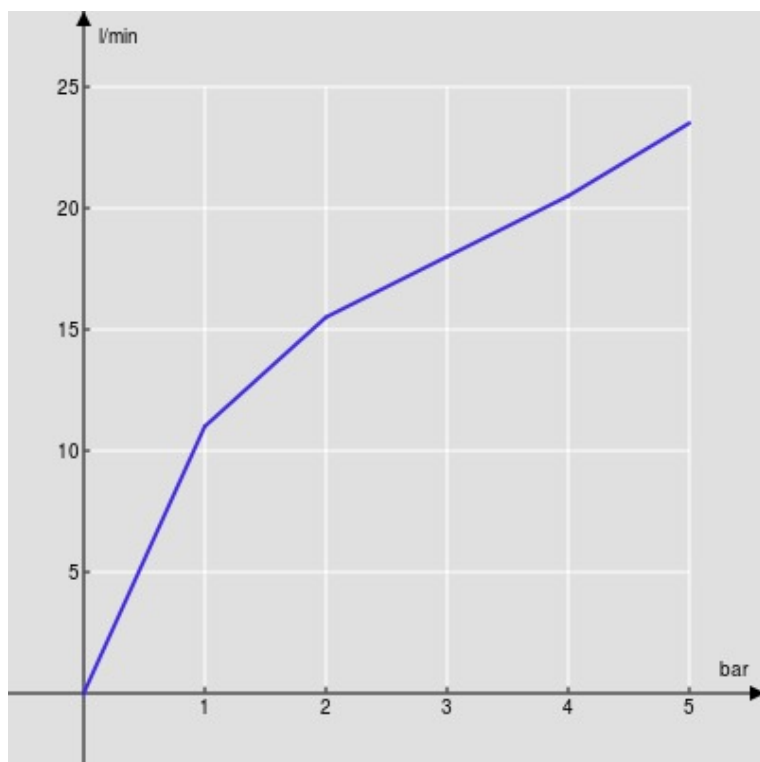

SPECIFICHE

Parte esterna monocomando a parete bocca lunga

Chrome

Aeratore anticalcare M 24 x 1

Lunghezza bocca 220 mm

Senza scarico

Limitatore di portata con freno al 50%

Imballo: 32 x 16,5 x 7 cm / 0,0037 m³ / 1,53 kg

DIAGRAMMA DI PORTATA: ACQUA CALDA/FREDDA

— Aeratore

DIAGRAMMA DI PORTATA: ACQUA MISCELATA

— Aeratore