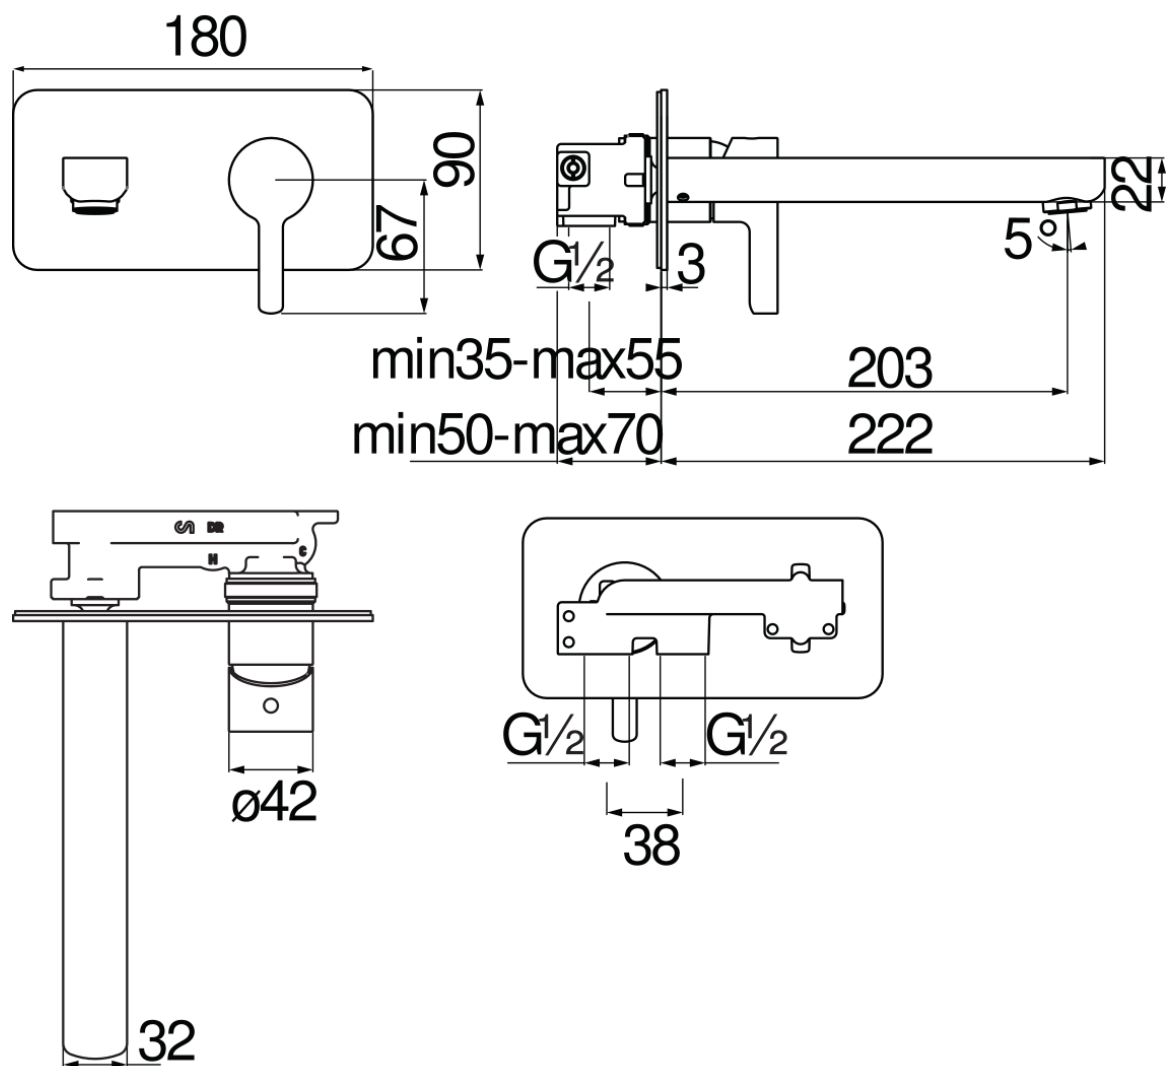

SPECIFICHE

Parte esterna monocomando a parete bocca lunga

Chrome

Aeratore anticalcare M 24 x 1

Lunghezza bocca 220 mm

Senza scarico

Limitatore di portata con freno al 50%

Imballo: 32 x 16,5 x 7 cm / 0,0037 m³ / 1,53 kg

DIAGRAMMA DI PORTATA: ACQUA CALDA/FREDDA

— Aeratore

DIAGRAMMA DI PORTATA: ACQUA MISCELATA

— Aeratore