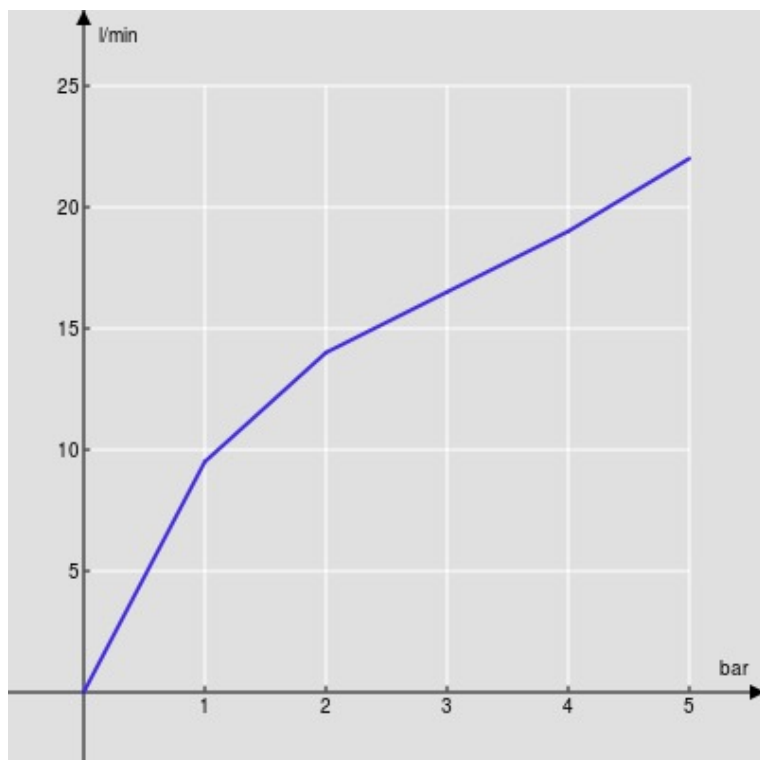

SPECIFICHE

Parte esterna monocomando a parete bocca lunga

Chrome

Aeratore anticalcare M 24 x 1

Lunghezza bocca 220 mm

Senza scarico

Limitatore di portata con freno al 50%

Imballo: 32 x 16,5 x 7 cm / 0,0037 m³ / 1,53 kg

DIAGRAMMA DI PORTATA: ACQUA CALDA/FREDDA

— Aeratore

DIAGRAMMA DI PORTATA: ACQUA MISCELATA

— Aeratore